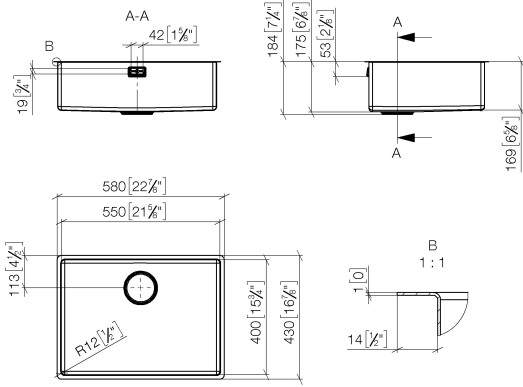

Lavello monovasca - Acciaio lucido

38 550 003

- SottoTop
- 550 x 400 mm
- Profondità lavello 175 mm
- adatto per armadietti 600 mm
- Raggio 12 mm

Piletta e troppopieno non compresi nella fornitura.
Vedi accessori necessari.

- Eccentrico da 3 ½"

Prodotti complementari necessari

Sistema piletta con troppo pieno con controllo elettronico - Acciaio lucido 10 410 003-85

- Valvola di scarico elettrica da 3 ½" (TouchFlow)

Lavello monovasca - Acciaio lucido

38 550 003

mm [inches]
M 1:10

Lavello monovasca - Acciaio lucido

38 550 003

Elenco delle parti di ricambio

N.	Codice articolo	Denominazione	Quantità necessaria	Tempo di produzione
1	10 410 003-85	Sistema piletta con troppo pieno con controllo elettronico - Acciaio lucido	1	2
2	10 400 003-85	Sistema piletta con troppo pieno può essere chiuso a mano - Acciaio lucido	1	2
3	10 405 003-85	Sistema piletta con troppo pieno con pomello - Acciaio lucido	1	2