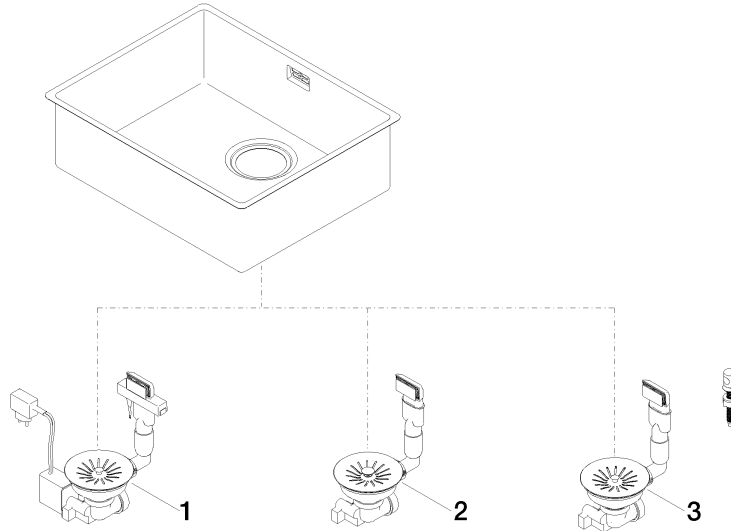

Lavello monovasca - Acciaio lucido

38 550 003

- SottoTop
- 550 x 400 mm
- Profondità lavello 175 mm
- adatto per armadietti 600 mm
- Raggio 12 mm

Piletta e troppopieno non compresi nella fornitura.
Vedi accessori necessari.

Prodotti complementari necessari

Sistema piletta con troppo pieno può essere chiuso a mano - Acciaio lucido 10 400 003-85

- Valvola di scarico chiudibile a mano da 3 ½"

Prodotti complementari necessari

Sistema piletta con troppo pieno con pomello - Acciaio lucido 10 405 003-85

- Eccentrico da 3 ½"

Prodotti complementari necessari

Sistema piletta con troppo pieno con controllo elettronico - Acciaio lucido 10 410 003-85

- Valvola di scarico elettrica da 3 ½" (TouchFlow)

Lavello monovasca - Acciaio lucido

38 550 003

mm [inches]
M 1:10

Lavello monovasca - Acciaio lucido

38 550 003

Elenco delle parti di ricambio

N.	Codice articolo	Denominazione	Quantità necessaria	Tempo di produzione
1	10 410 003-85	Sistema piletta con troppo pieno con controllo elettronico - Acciaio lucido	1	2
2	10 400 003-85	Sistema piletta con troppo pieno può essere chiuso a mano - Acciaio lucido	1	2
3	10 405 003-85	Sistema piletta con troppo pieno con pomello - Acciaio lucido	1	2